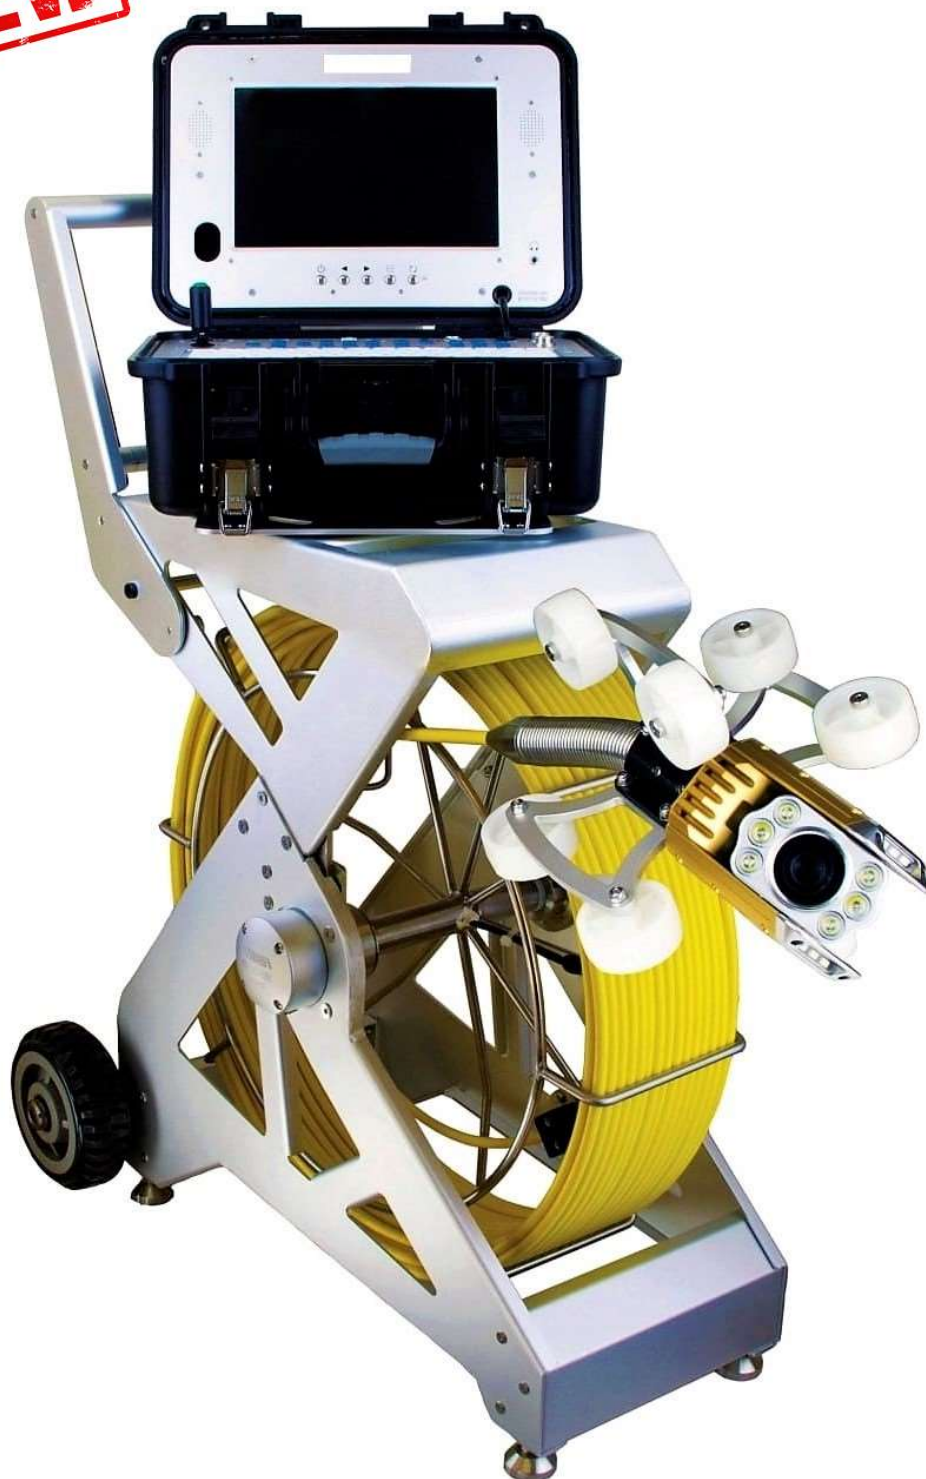

VIDEO INSPECCIÓN PROFESIONAL

INFINITY HD PRO

NEW

INFINITY HD PRO

VIDEOINSPECCIÓN PRO 360 HD 10X

Cabezal giratorio de 360° + oscilante 180°

ZOOM ÓPTICO 10X

FOCUS REGULABLE para obtener siempre la mejor resolución

Guía con ruedas y frenos

Imagen Full HD de 1080 píxeles

Cabezal de cámara Pan-Tilt con emisor de 512 Hz

Cable HD Ø9mm con bobina de 60 metros

Cuentametros integrado

Centro de comando multifuncional

Pantalla TFT de 10" pulgadas

Grabación USB/SD

Control de cámara con joystick

Teclado incorporado

Peso: 26,2 kg, Dimensiones: 66x40x82 cm

FICHA TÉCNICA

CABLE	Fibra de vidrio Diámetro 9mm Longitud 60 metros IP68 a prueba de agua Contador automático de metros
CABEZAL	Acciaio inossidabile Diametro 80 mm IP68 waterproof Dimensioni: 80mm x 152,3mm 12 LED ad alta luminosità Trasmittitore 512 hz
PANTALLA	10" IPS HD 10 X ZOOM OTTICO FOCUS regolabile
MEMORIA EXTERNA	USB e SDcard
DURACIÓN BATERIA	+5 horas
PRECIO	6390€